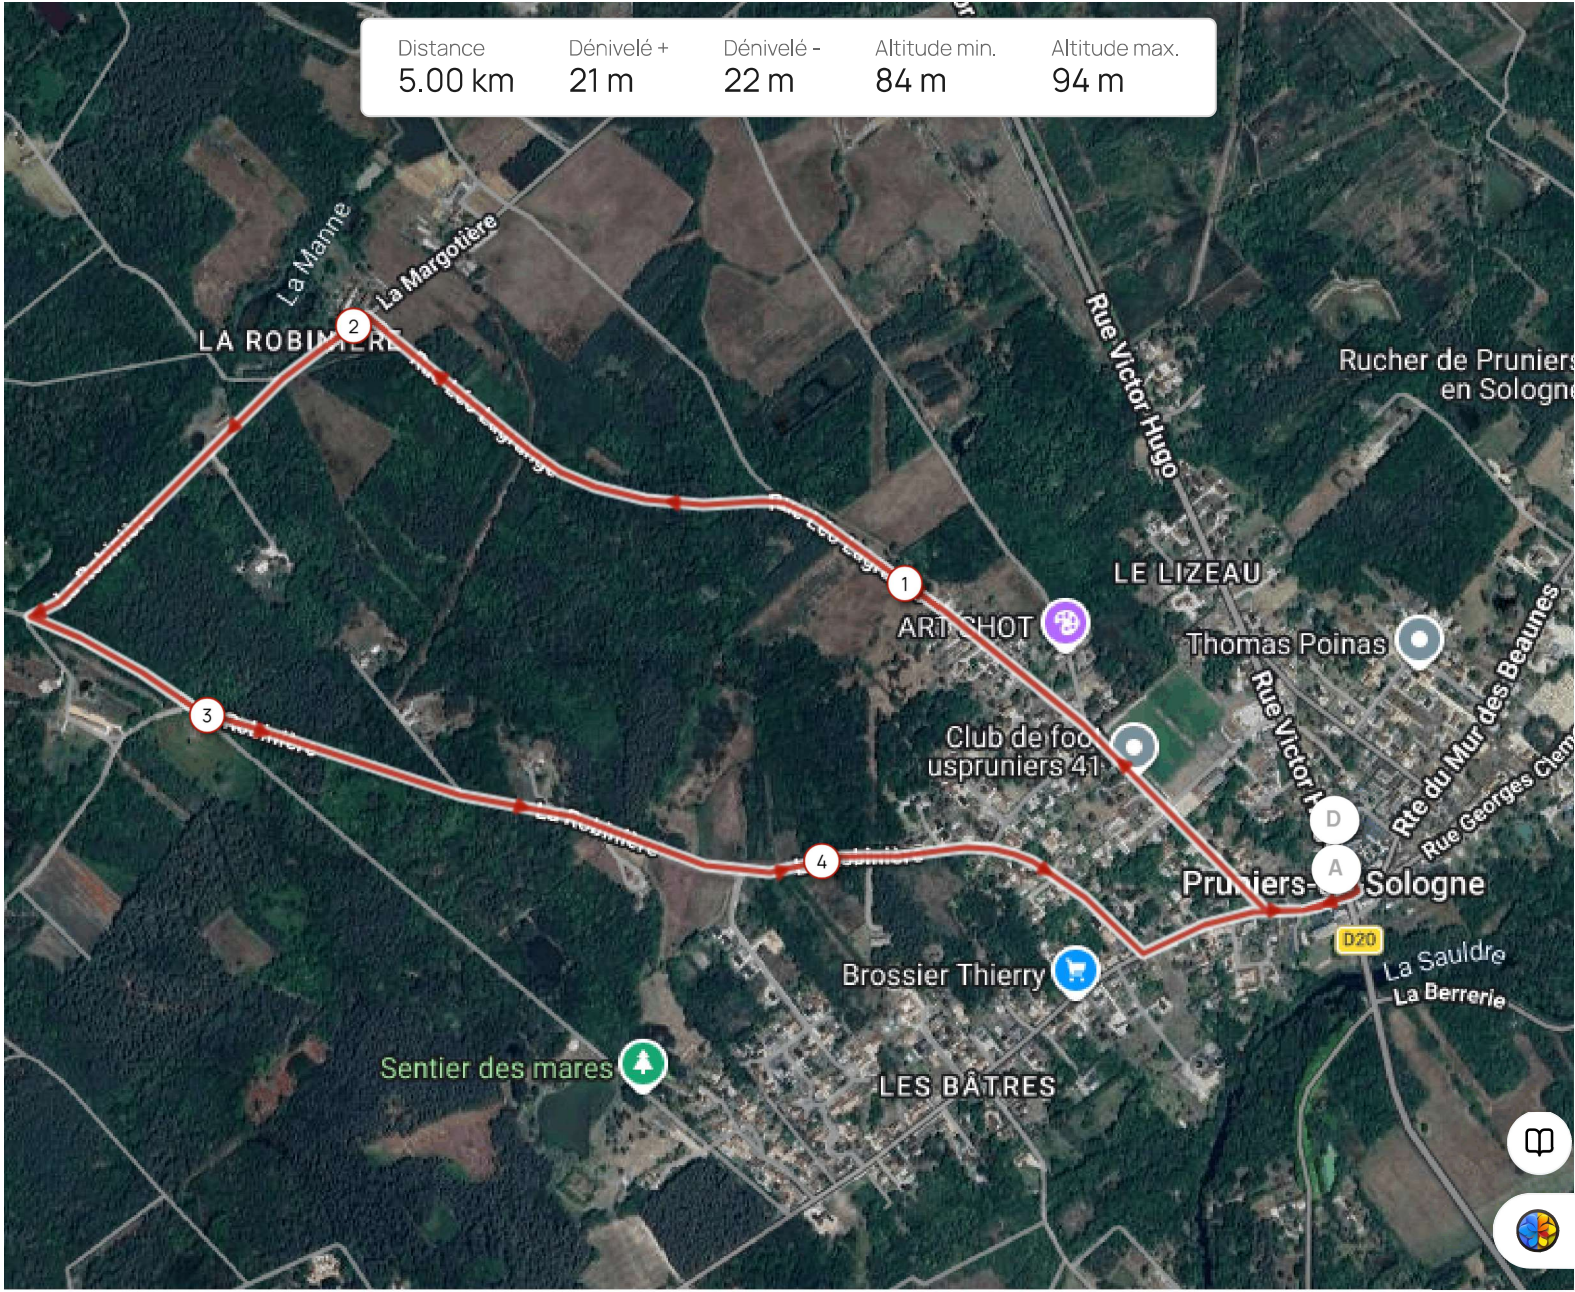

Distance	Dénivelé +	Dénivelé -	Altitude min.	Altitude max.
5.00 km	21 m	22 m	84 m	94 m

200 m

Réalisé avec

Données cartographiques ©2026 Google Imagerie ©2026 Airbus, CNES / Airbus, Maxar Technologies