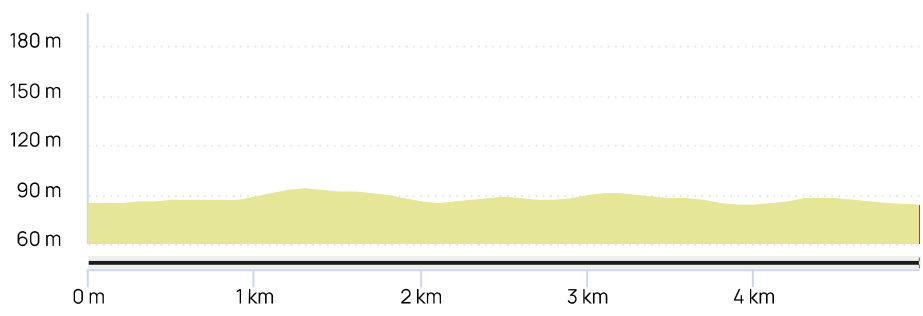

Distance	Dénivelé +	Dénivelé -	Altitude min.	Altitude max.
5.00 km	21 m	22 m	84 m	94 m

200 m

Réalisé avec

Données cartographiques ©2026 Google Imagerie ©2026 Airbus, CNES / Airbus, Maxar Technologies